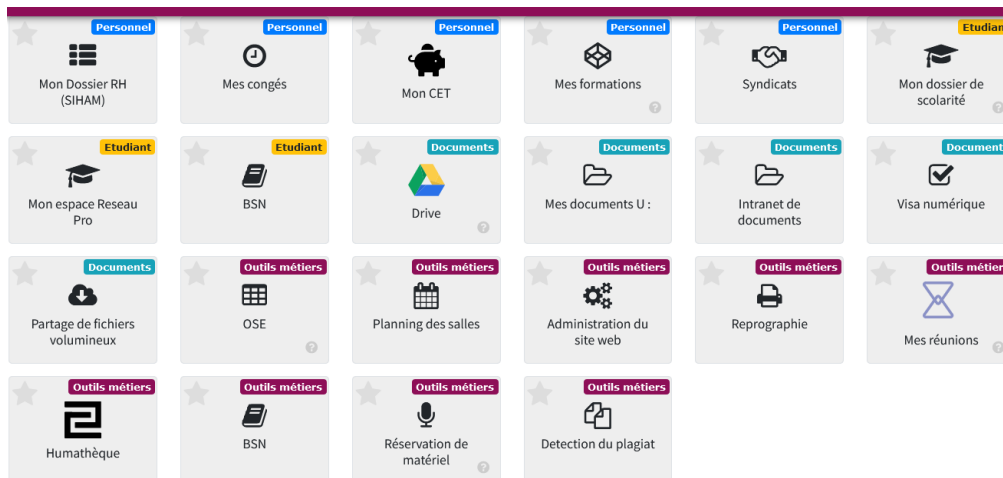

Maison de la Recherche
4 rue des irlandais, 75005 Paris
www.sorbonne-nouvelle.fr

Rédacteurs de la note :
Olivier BUIRETTE
olivier.buirette@sorbonne-nouvelle.fr

Note créée le 23/02/2023

Objet : Tutoriel Compilatio

En 4 étapes :

Etape 1 Je me connecte à l'application Compilatio depuis mon ENT de la Sorbonne Nouvelle rubrique enseignant puis : « détection du plagiat »

Connectez-vous avec votre établissement

Université Paris03 Sorbonne Nouvelle

Annuler

Se connecter →

Etape 2 : J'ajoute le fichier de la thèse à vérifier

Dossier

Dossier par défaut

+ Nouveau dossier

Bibliothèque de références

Corbeille