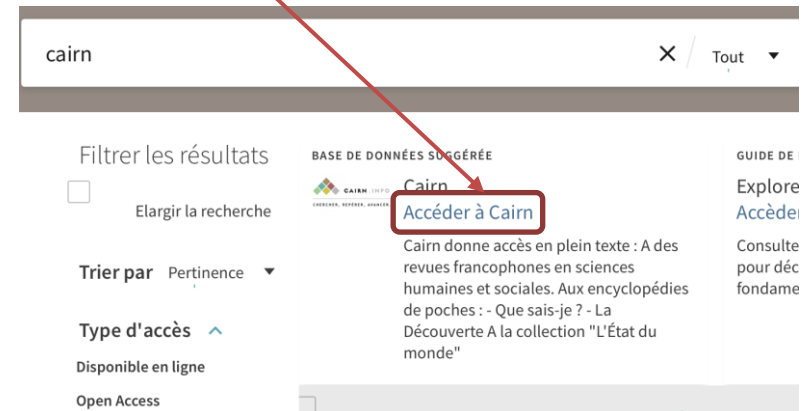

Virtuose +

1. S'identifier

Rendez-vous sur la page d'accueil de Virtuose + (<http://www.dbu.univ-paris3.fr/>), puis identifiez-vous **avec votre compte iSorbonne**

sur la page d'accueil en vous connectant à votre compte lecteur :

après avoir lancé votre recherche sur le catalogue :

Accès aux bases de données

2. Chercher une base de données dont on connaît le nom

a) La base apparaît dans les premiers résultats

Entrer le nom de la base directement dans la recherche simple :

puis

Accéder à la base de données suggérée :

Accès aux bases de données

b) La base n'apparaît pas dans les premiers résultats

Si, après une recherche simple, la base de données n'est pas suggérée et n'apparaît pas dans les premiers résultats de recherche :