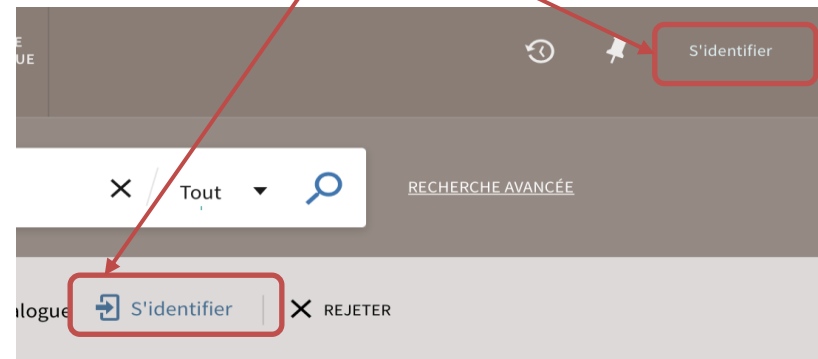

La BU est abonnée à environ **180 bases de données** dans lesquelles se trouvent **des milliers d'articles**.

Sommaire

- 1. S'identifier**
- 2. Chercher une base de données dont on connaît le nom**
 - a) La base de données apparaît dans les premiers résultats**
 - b) La base de données n'apparaît pas dans les premiers résultats**
- 3. Chercher une base de données dont on ne connaît pas le nom**

Virtuose +

1. S'identifier

Rendez-vous sur la page d'accueil de Virtuose + (<http://www.dbu.univ-paris3.fr/>), puis identifiez-vous **avec votre compte iSorbonne**

sur la page d'accueil en vous connectant à votre compte lecteur :

après avoir lancé votre recherche sur le catalogue :

Accès aux bases de données

2. Chercher une base de données dont on connaît le nom

a) La base apparaît dans les premiers résultats

Entrer le nom de la base directement dans la recherche simple :

puis

Accéder à la base de données suggérée :

Accès aux bases de données

b) La base n'apparaît pas dans les premiers résultats

Si, après une recherche simple, la base de données n'est pas suggérée et n'apparaît pas dans les premiers résultats de recherche :